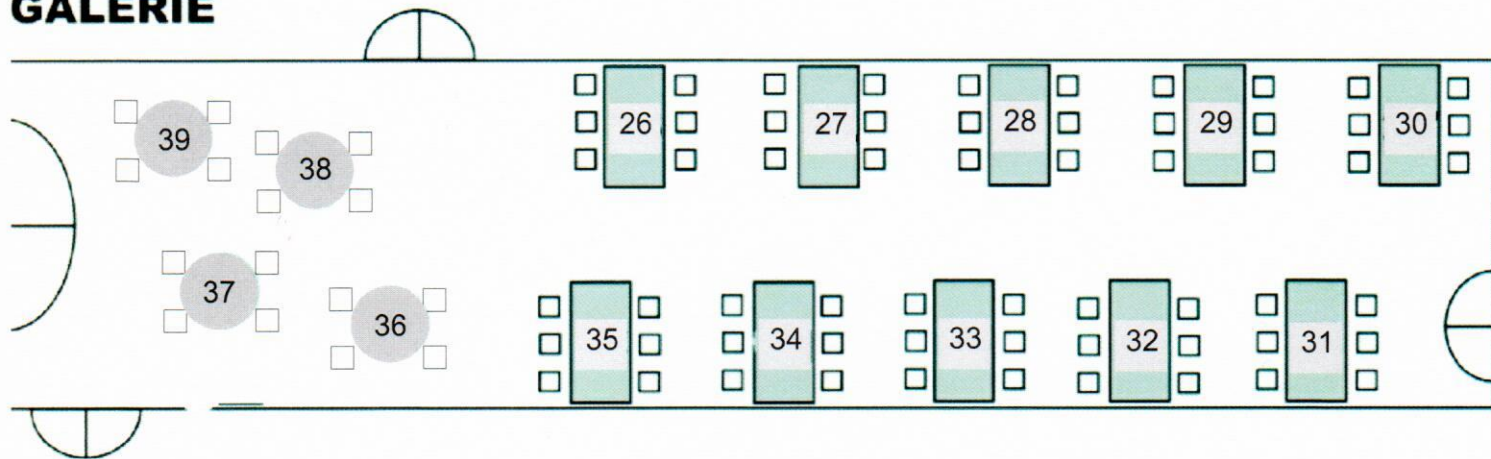

PLES 1 - PRVNÍ PATRO

GALERIE

100 MÍST K SEZENÍ

MALÝ SÁL - ZKUŠEBNA

Celkem:
37 velkých stolů
6 malých
294 míst