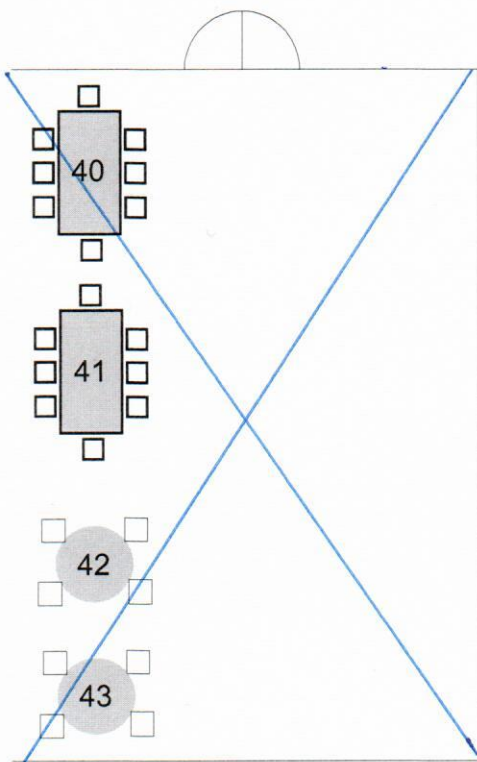

PLES 1 - PRVNÍ PATRO

GALERIE

100 MÍST K SEZENÍ

MALÝ SÁL - ZKUŠEBNA

Celkem:
37 velkých stolů
6 malých
294 míst